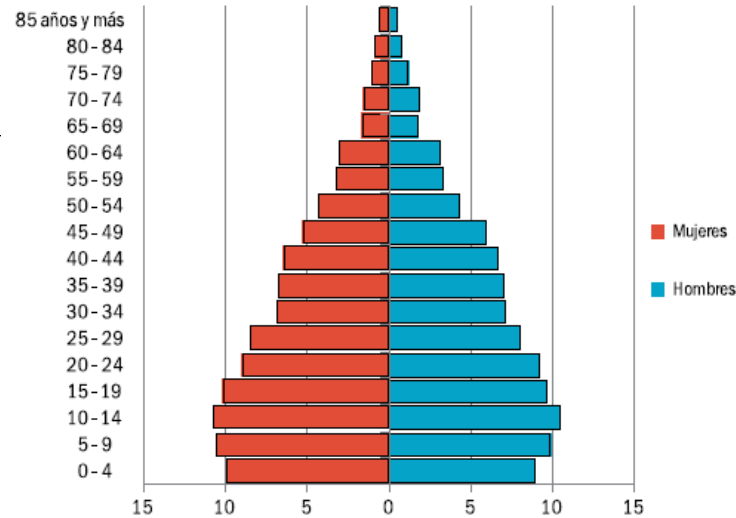

MUNICIPIO VILLA MONTELLANO

Superficie: **71.9 Km²**

Densidad Poblacional: **274 hab/km²**

Distritos Municipales:

Villa Montellano

Acueductos:

Acueducto **Montellano**

Pirámide de población, municipio Villa Montellano, 2010