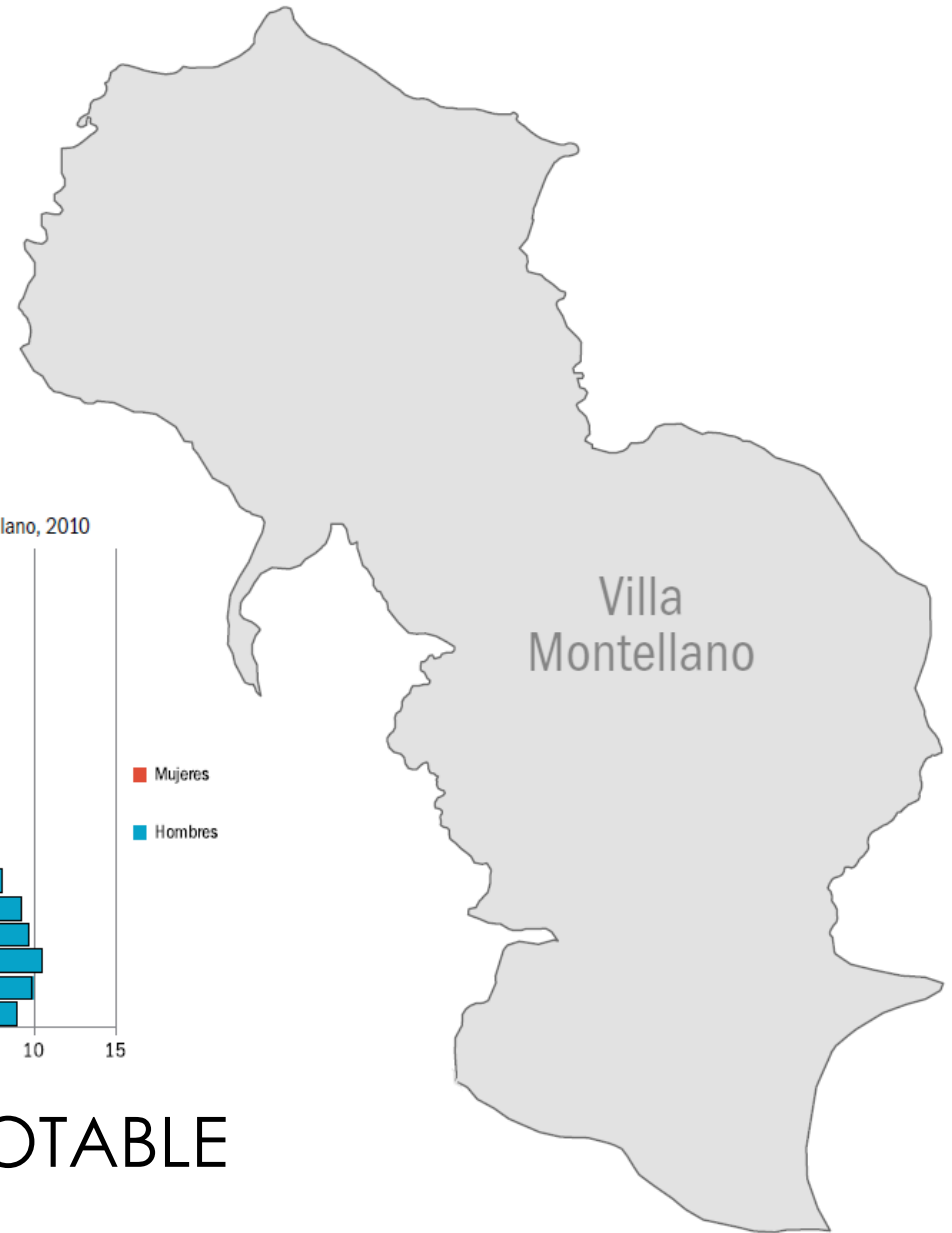

MUNICIPIO VILLA MONTELLANO

Superficie: **71.9 Km²**

Densidad Poblacional: **274 hab/km²**

Distritos Municipales:

Villa Montellano

Acueductos:

Acueducto **Montellano**

Pirámide de población, municipio Villa Montellano, 2010

Fuente: X Censo Nacional de Población y Vivienda 2010

INFRAESTRUCTURA AGUA POTABLE